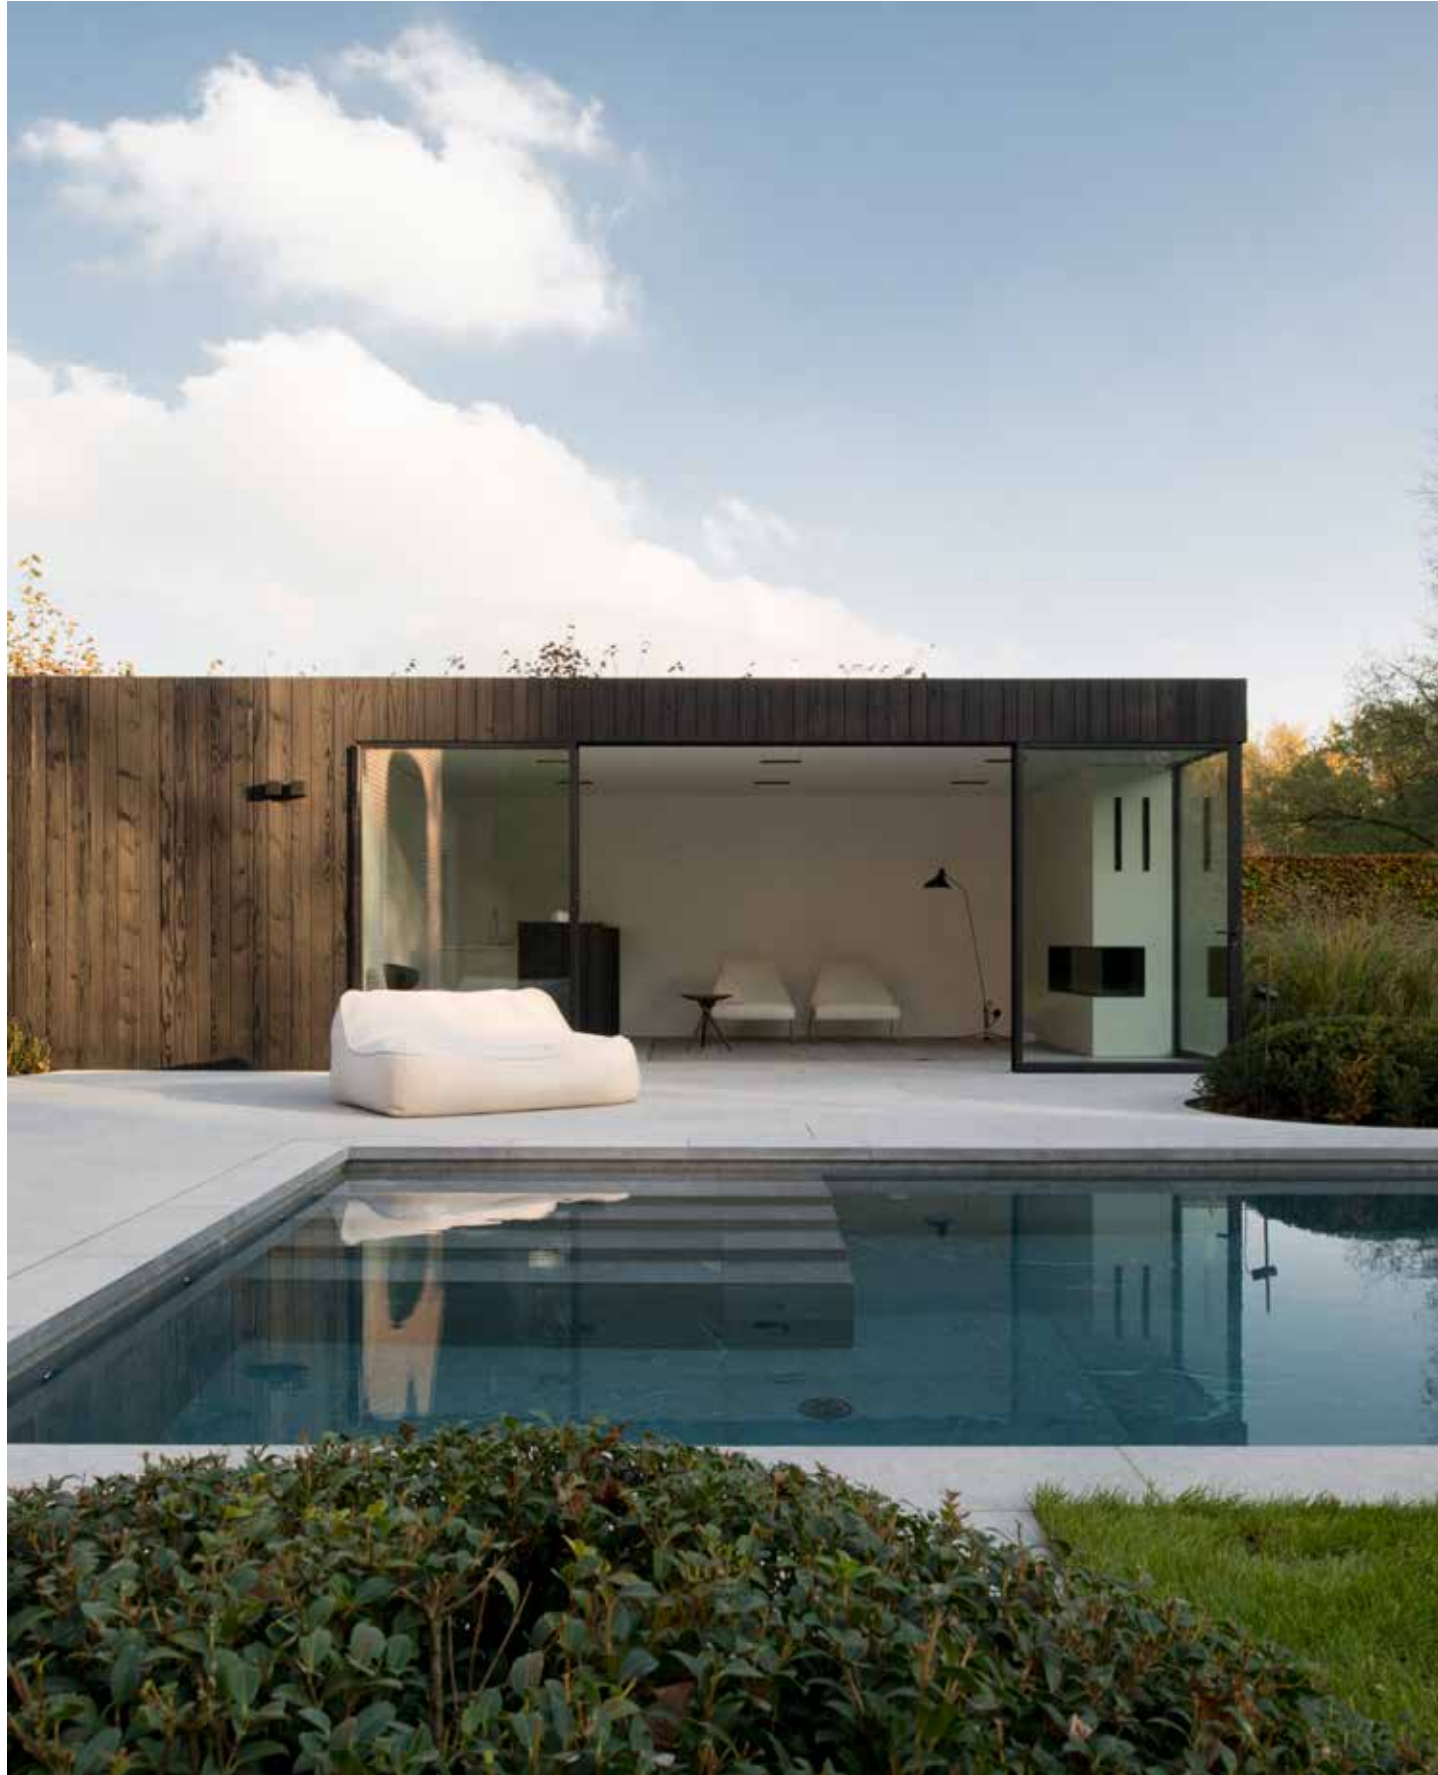

# TUINARCHITECTUUR IN ALLE EENVOUD

Kevin Mampay etaleert een minimalistische maar warme en natuurlijke visie in zijn ontwerpen, die zich niet tot het buitengebeuren beperken.

Hij begeleidt de klant vanaf een vooruitstrevend en onderhoudsvriendelijk totaalontwerp tot en met de oplevering ervan. Een kosten- en tijdsefficiënt stappenplan waarbij vertrouwen centraal staat.

Dit alles vanuit zijn gevoel met respect voor het landschappelijk kader en de architectuur van de woning om rust en eenvoud te laten primeren, waardoor synergie en harmonie worden gecreëerd tussen interieur en exterieur.